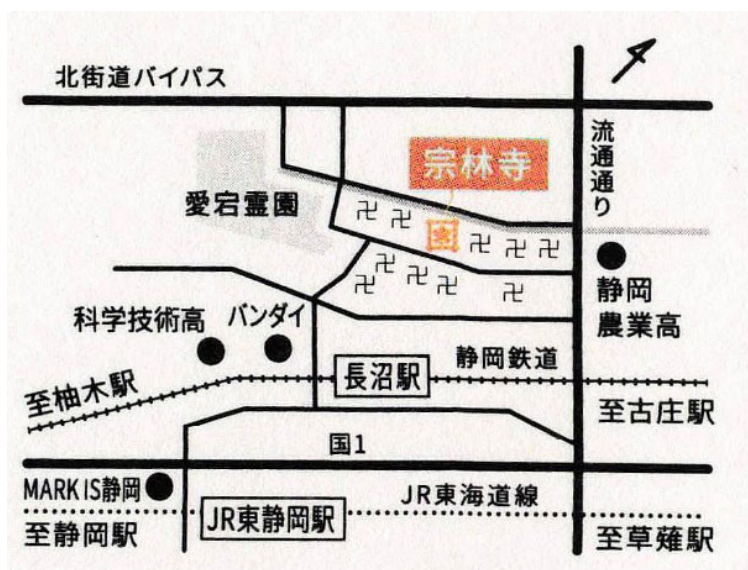

お寺でつみき遊び！

6月2日（日）14時～16時

お寺の本堂を使って、つみき遊びをしませんか？

「つみきのそのさん」をお招きして、ダイナミックに遊び、楽しい時間にしましょう！

場 所：静岡市葵区沓谷1316 宗林寺

※ 駐車スペースに限りがあります。なるべく公共交通機関を利用して
お越しください。

参加費：年少さん～大人 1人 300円 定 員：30名

対 象：未就学児～小学校低学年（ご兄弟もOK!）

どなたでも、皆様お誘い合わせの上、是非ご参加ください。

裏面へつづく

お申し込み：右の Google フォーム (QR コード) よりお申し込み
みください。定員になり次第、締め切ります。

なお、ご入力いただいた個人情報は、今回のイベントにのみ
使用いたします。

ご質問：宗林寺HP (<https://sorinji.jp>)からお問い合わせ、もしくは電話
(054-261-3074) までお願いします。